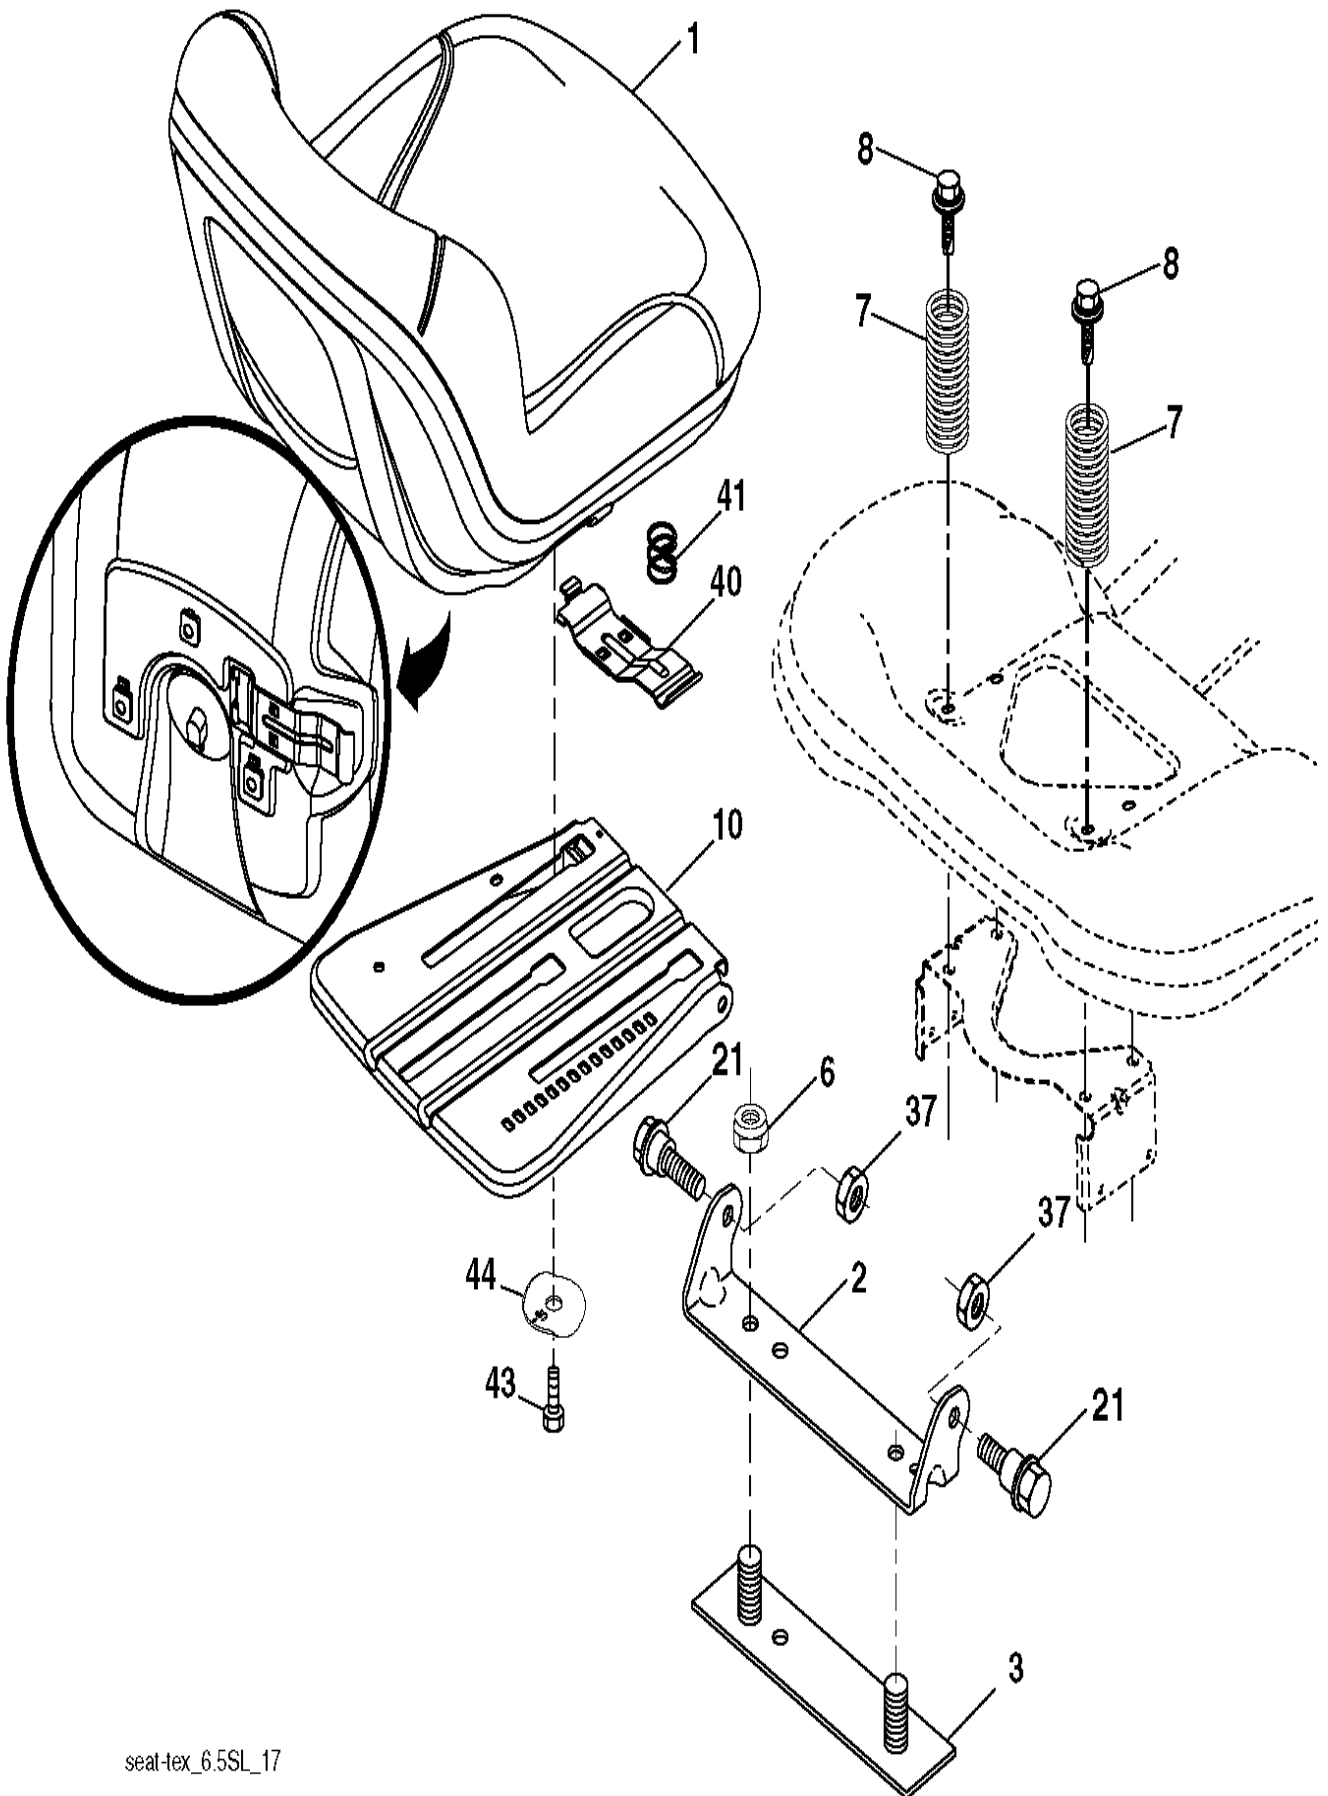

HUSQVARNA - SPARE PARTS CATALOG
TRACTORS/RIDE MOWERS: HUSQVARNA TC 242T

Sparepartslist

SPAREPARTSLIST

TRACTORS/RIDE MOWERS

HUSQVARNA TC 242T

TRACTORS/RIDE MOWERS

PXM_REF	PXM_PARTNO	DESCRIPTION
1	532439822	SIÈGE
2	532180166	SUPPORT
3	532140675	SANGLES
6	873800600	ÉCROU
7	589483501	RESSORT
8	532171877	BOULON
10	596657402	PLAQUE
21	587907801	BOULON
37	596583702	ÉCROU
40	595088102	POIGNÉE
41	532198200	RESSORT
43	874760612	BOULON
44	501051801	RONDELLE

TRACTORS/RIDE MOWERS

PXM_REF	PXM_PARTNO	DESCRIPTION
1	532059192	CAP VALVE
2	532065139	RACCORD
3	532138336	JANTE
4	532059904	TUYAU
5	532106222	PNEU
6	532000278	RACCORD
7	532009040	ROULEMENT
8	532175039	ENJOLIVEUR
9	532124635	PNEU
10	532007152	TUBE
11	532138337	PIGNON DE CHAÎNE
	532144334	SEALING FOAM