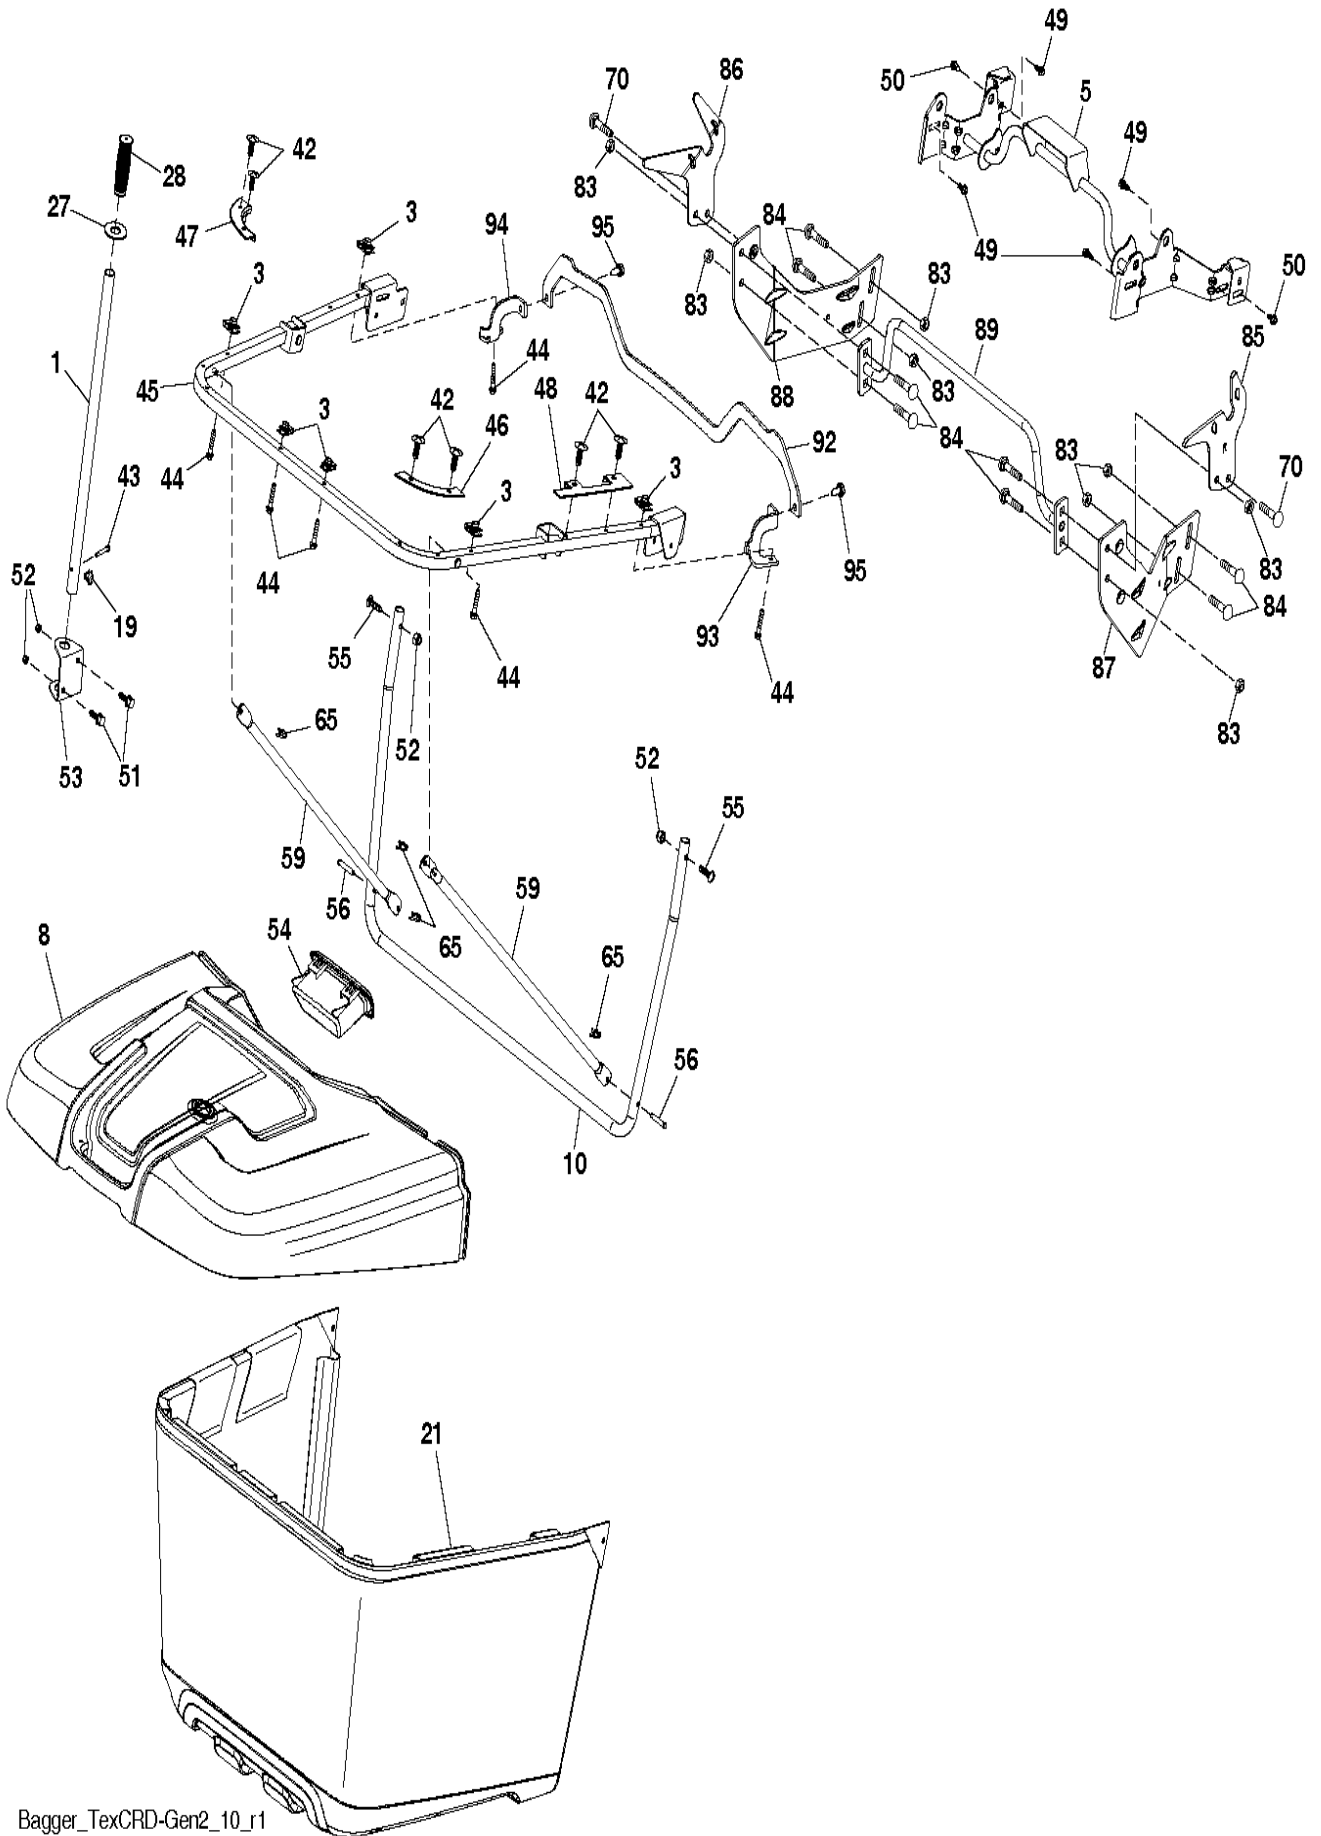

HUSQVARNA - SPARE PARTS CATALOG
TRACTORS/RIDE MOWERS: HUSQVARNA TC 242T

Sparepartslist

SPAREPARTSLIST

TRACTORS/RIDE MOWERS

HUSQVARNA TC 242T

TRACTORS/RIDE MOWERS

PXM_REF	PXM_PARTNO	DESCRIPTION
1	532439822	SIÈGE
2	532180166	SUPPORT
3	532140675	SANGLES
6	873800600	ÉCROU
7	589483501	RESSORT
8	532171877	BOULON
10	596657402	PLAQUE
21	587907801	BOULON
37	596583702	ÉCROU
40	595088102	POIGNÉE
41	532198200	RESSORT
43	874760612	BOULON
44	501051801	RONDELLE

TRACTORS/RIDE MOWERS

PXM_REF	PXM_PARTNO	DESCRIPTION
1	597866101	SERVICE KIT
2	532195968	ARBRE
4	532403087	AXE
5	532403088	AXE
6	532006266	RONDELLE
7	532121748	RONDELLE
8	812000029	BAGUE DE RETENUE
9	532121232	ENJOLIVEUR
13	532121749	RONDELLE
14	596238701	RONDELLE
15	873540600	ÉCROU
16	587016002	ARBRE
19	532194729	PLAQUE
21	586840201	ADAPTATEUR
22	585029802	ROULEMENT
26	594949101	CAPUCHON
27	596933401	RONDELLE
28	817000612	VIS
35	532194732	PLAQUE
45	587016401	RONDELLE
50	873900600	ÉCROU
53	532188967	RONDELLE
58	532194747	BOULON
59	532194748	RONDELLE
60	873971000	ÉCROU
61	597070202	SUPPORT
62	597070302	SUPPORT
63	817000512	VIS
64	532199849	FIXATION DE RESSORT
66	871020748	BOULON
67	532194737	BUSHING
68	873900700	ÉCROU
69	532199162	RONDELLE
70	585338801	SUPPORT
75	580683701	PIGNON
76	580683601	VIS
122	532444962	CAPUCHON

TRACTORS/RIDE MOWERS

PXM_REF	PXM_PARTNO	DESCRIPTION
1	532059192	CAP VALVE
2	532065139	RACCORD
3	532138336	JANTE
4	532059904	TUYAU
5	532106222	PNEU
6	532000278	RACCORD
7	532009040	ROULEMENT
8	532175039	ENJOLIVEUR
9	532124635	PNEU
10	532007152	TUBE
11	532138337	PIGNON DE CHAÎNE
	532144334	SEALING FOAM