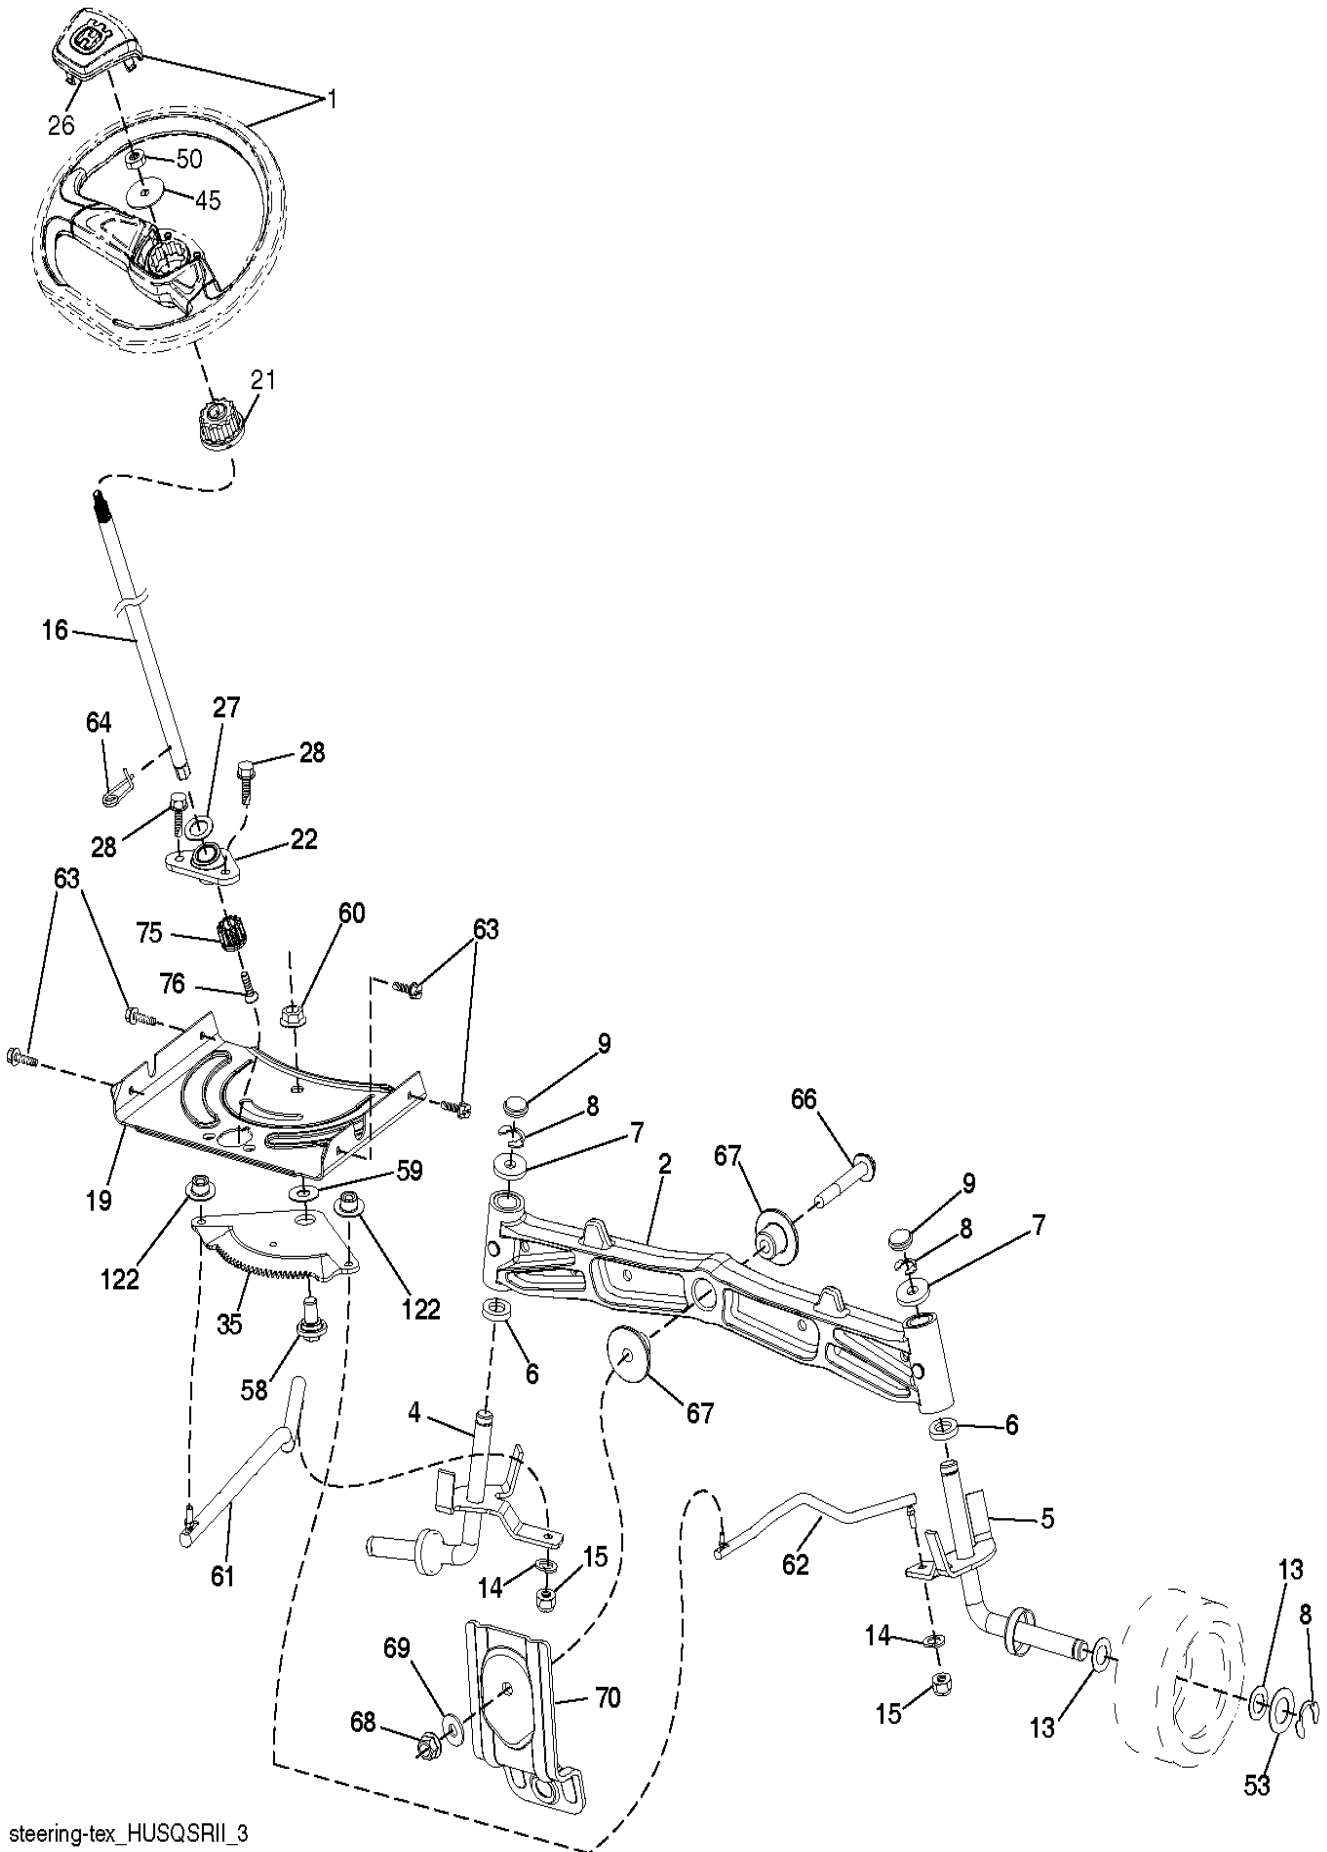

HUSQVARNA - SPARE PARTS CATALOG
TRACTORS/RIDE MOWERS: HUSQVARNA TC 242T

Sparepartslist

SPAREPARTSLIST

TRACTORS/RIDE MOWERS

HUSQVARNA TC 242T

TRACTORS/RIDE MOWERS

PXM_REF	PXM_PARTNO	DESCRIPTION
1	532439822	SIÈGE
2	532180166	SUPPORT
3	532140675	SANGLES
6	873800600	ÉCROU
7	589483501	RESSORT
8	532171877	BOULON
10	596657402	PLAQUE
21	587907801	BOULON
37	596583702	ÉCROU
40	595088102	POIGNÉE
41	532198200	RESSORT
43	874760612	BOULON
44	501051801	RONDELLE

TRACTORS/RIDE MOWERS

PXM_REF	PXM_PARTNO	DESCRIPTION
1	597866101	SERVICE KIT
2	532195968	ARBRE
4	532403087	AXE
5	532403088	AXE
6	532006266	RONDELLE
7	532121748	RONDELLE
8	812000029	BAGUE DE RETENUE
9	532121232	ENJOLIVEUR
13	532121749	RONDELLE
14	596238701	RONDELLE
15	873540600	ÉCROU
16	587016002	ARBRE
19	532194729	PLAQUE
21	586840201	ADAPTATEUR
22	585029802	ROULEMENT
26	594949101	CAPUCHON
27	596933401	RONDELLE
28	817000612	VIS
35	532194732	PLAQUE
45	587016401	RONDELLE
50	873900600	ÉCROU
53	532188967	RONDELLE
58	532194747	BOULON
59	532194748	RONDELLE
60	873971000	ÉCROU
61	597070202	SUPPORT
62	597070302	SUPPORT
63	817000512	VIS
64	532199849	FIXATION DE RESSORT
66	871020748	BOULON
67	532194737	BUSHING
68	873900700	ÉCROU
69	532199162	RONDELLE
70	585338801	SUPPORT
75	580683701	PIGNON
76	580683601	VIS
122	532444962	CAPUCHON

TRACTORS/RIDE MOWERS

PXM_REF	PXM_PARTNO	DESCRIPTION
1	532059192	CAP VALVE
2	532065139	RACCORD
3	532138336	JANTE
4	532059904	TUYAU
5	532106222	PNEU
6	532000278	RACCORD
7	532009040	ROULEMENT
8	532175039	ENJOLIVEUR
9	532124635	PNEU
10	532007152	TUBE
11	532138337	PIGNON DE CHAÎNE
	532144334	SEALING FOAM