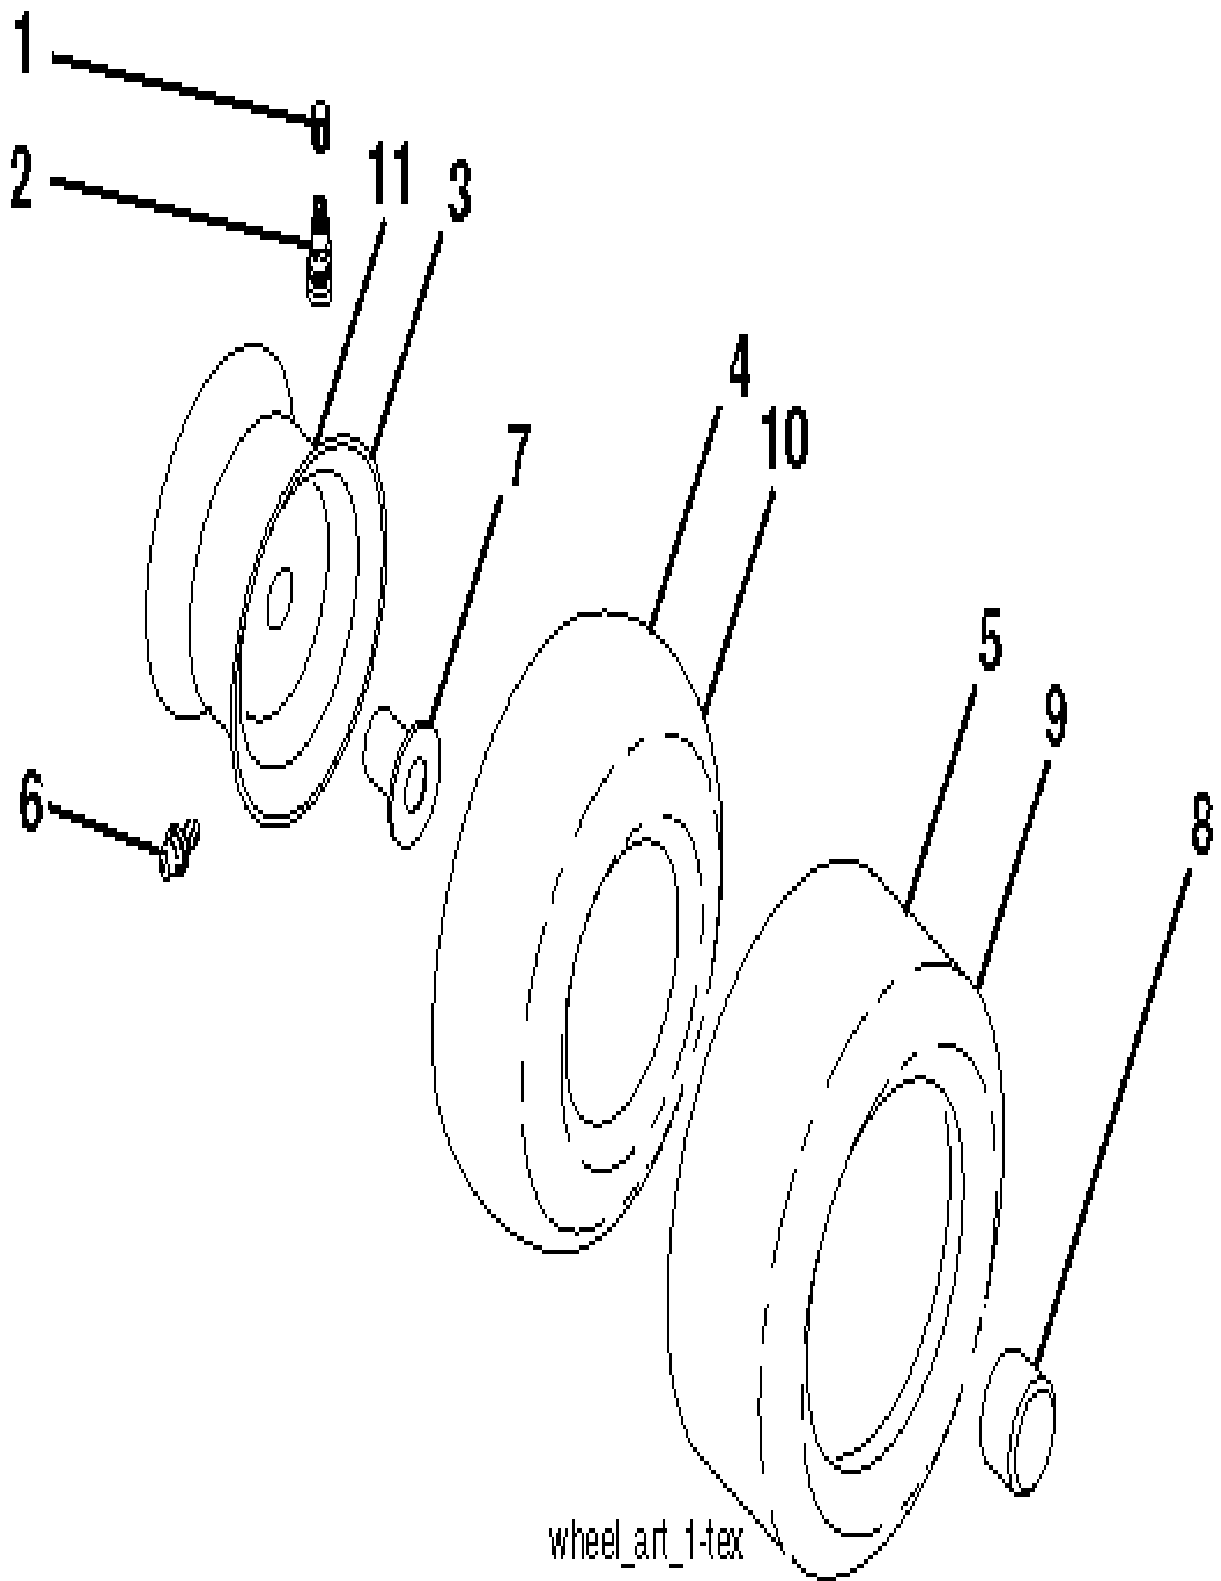

HUSQVARNA - SPARE PARTS CATALOG
TRACTORS/RIDE MOWERS: HUSQVARNA TC 242T

Sparepartslist

SPAREPARTSLIST

TRACTORS/RIDE MOWERS

HUSQVARNA TC 242T

TRACTORS/RIDE MOWERS

PXM_REF	PXM_PARTNO	DESCRIPTION
1	532439822	SIÈGE
2	532180166	SUPPORT
3	532140675	SANGLES
6	873800600	ÉCROU
7	589483501	RESSORT
8	532171877	BOULON
10	596657402	PLAQUE
21	587907801	BOULON
37	596583702	ÉCROU
40	595088102	POIGNÉE
41	532198200	RESSORT
43	874760612	BOULON
44	501051801	RONDELLE

TRACTORS/RIDE MOWERS

PXM_REF	PXM_PARTNO	DESCRIPTION
1	597866101	SERVICE KIT
2	532195968	ARBRE
4	532403087	AXE
5	532403088	AXE
6	532006266	RONDELLE
7	532121748	RONDELLE
8	812000029	BAGUE DE RETENUE
9	532121232	ENJOLIVEUR
13	532121749	RONDELLE
14	596238701	RONDELLE
15	873540600	ÉCROU
16	587016002	ARBRE
19	532194729	PLAQUE
21	586840201	ADAPTATEUR
22	585029802	ROULEMENT
26	594949101	CAPUCHON
27	596933401	RONDELLE
28	817000612	VIS
35	532194732	PLAQUE
45	587016401	RONDELLE
50	873900600	ÉCROU
53	532188967	RONDELLE
58	532194747	BOULON
59	532194748	RONDELLE
60	873971000	ÉCROU
61	597070202	SUPPORT
62	597070302	SUPPORT
63	817000512	VIS
64	532199849	FIXATION DE RESSORT
66	871020748	BOULON
67	532194737	BUSHING
68	873900700	ÉCROU
69	532199162	RONDELLE
70	585338801	SUPPORT
75	580683701	PIGNON
76	580683601	VIS
122	532444962	CAPUCHON

TRACTORS/RIDE MOWERS

PXM_REF	PXM_PARTNO	DESCRIPTION
1	532059192	CAP VALVE
2	532065139	RACCORD
3	532138336	JANTE
4	532059904	TUYAU
5	532106222	PNEU
6	532000278	RACCORD
7	532009040	ROULEMENT
8	532175039	ENJOLIVEUR
9	532124635	PNEU
10	532007152	TUBE
11	532138337	PIGNON DE CHAÎNE
	532144334	SEALING FOAM