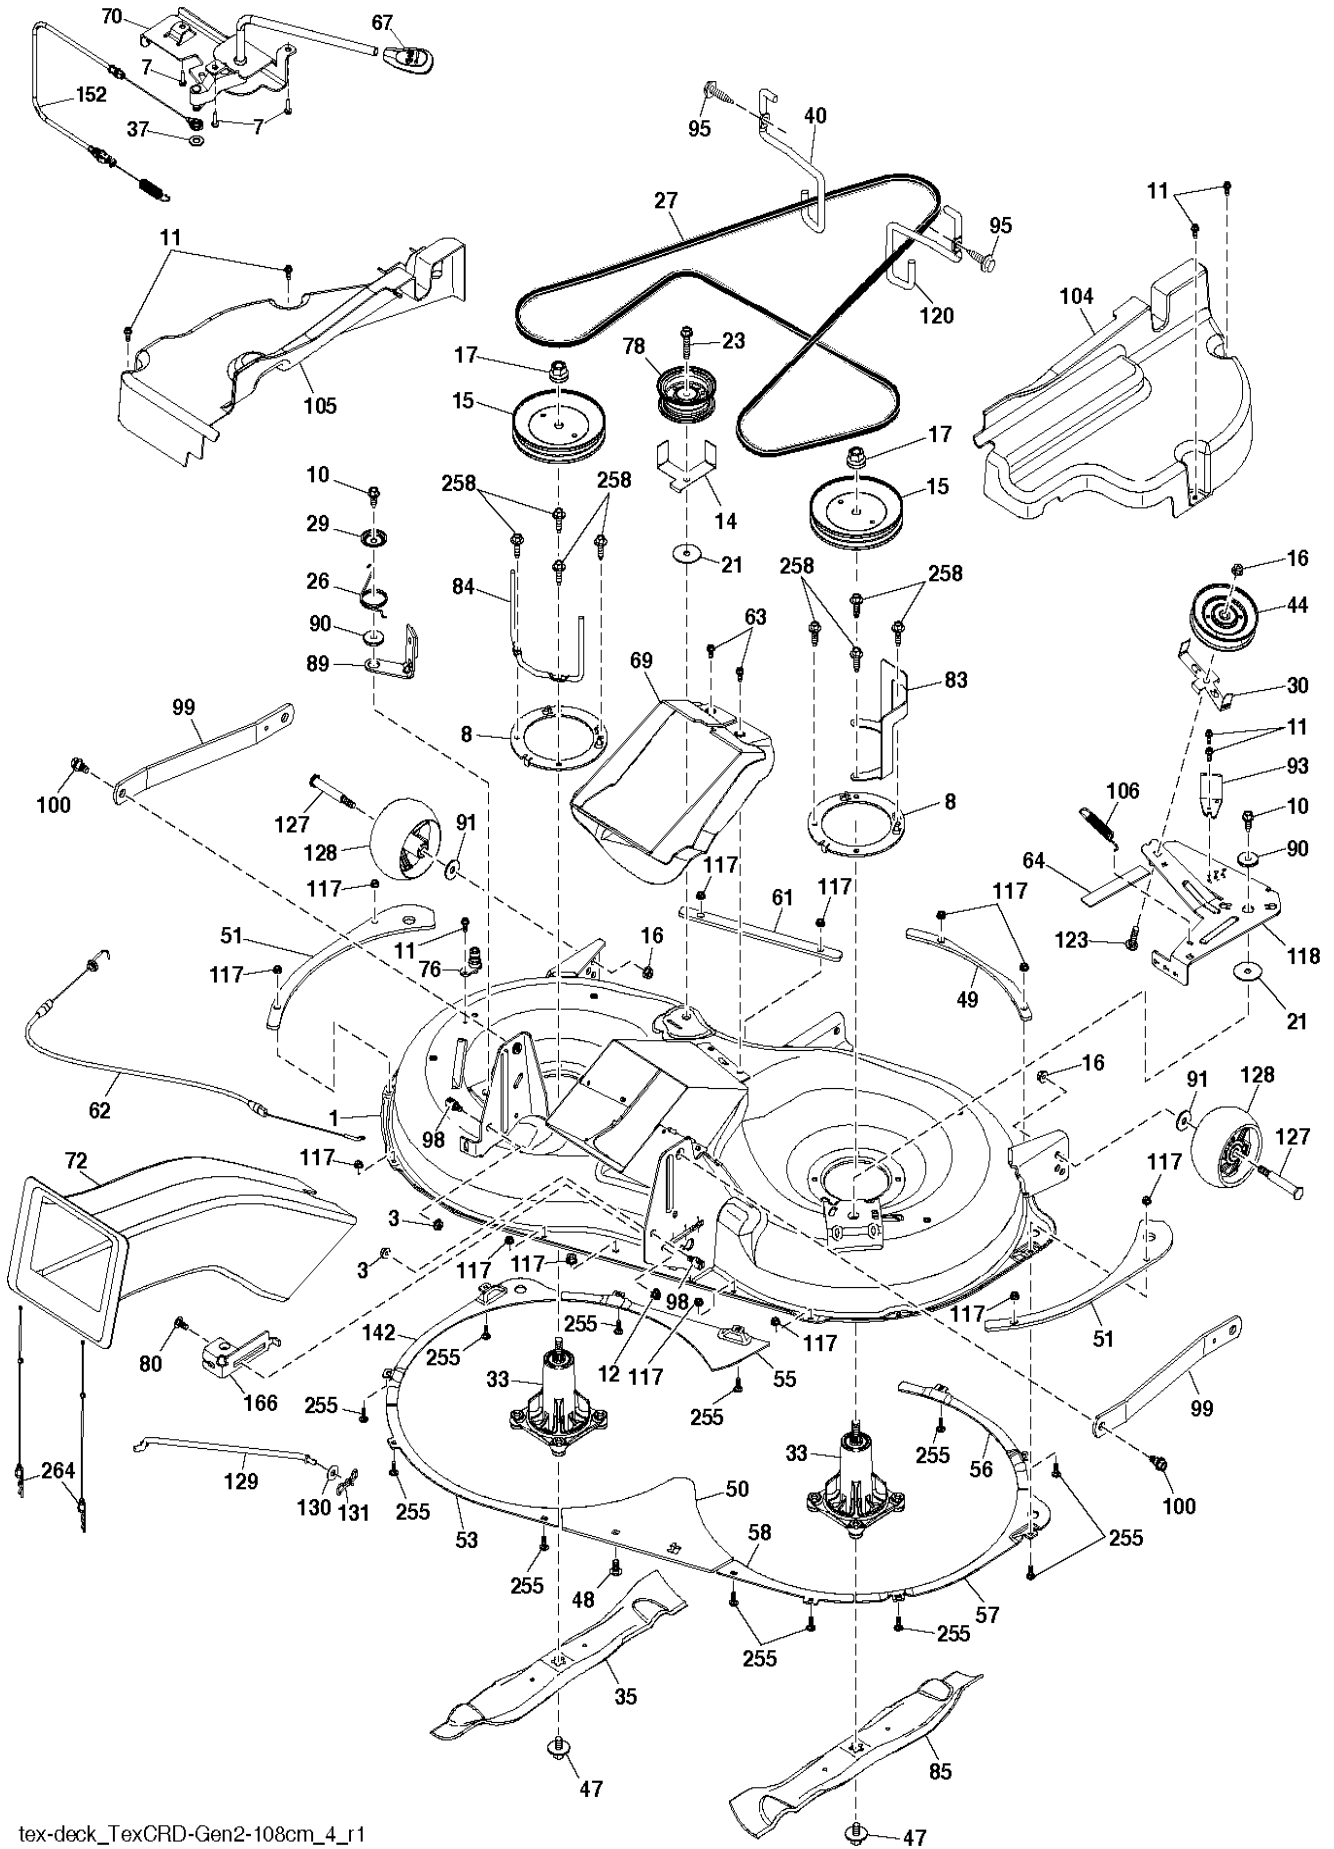

TRACTORS/RIDE MOWERS

PXM_REF	PXM_PARTNO	DESCRIPTION
--	597959301	SERVICE KIT
1	597959201	SERVICE KIT
3	596135701	LOCK NUT
7	596321701	VIS
8	595960202	PLAQUE
10	817000616	VIS
11	532137729	VIS
12	594944401	ÉCROU
14	532436858	PROTECTEUR
15	532195945	POULIE
16	873900600	ÉCROU
17	596134801	ECROU HEXAGONAL
21	532106513	RONDELLE
23	596564003	BOULON
26	532198410	RESSORT
27	594024901	COURROIE
29	532197256	RESSORT
30	597351202	SUPPORT
33	598856201	SERVICE KIT
35	594024702	COUTEAU
37	819131316	RONDELLE
40	595533201	SUPPORT
44	532193195	POULIE
47	584309301	VIS
48	596136001	BOULON
49	594025102	PLAQUE
50	595839602	PLAQUE
51	594025002	PLAQUE
53	597252502	PLAQUE
55	597252702	PLAQUE
56	597252802	PLAQUE
57	597252402	PLAQUE
58	597252602	PLAQUE
61	594025202	PLAQUE
62	594032901	CABLE ASSEMBLE
63	585517801	VIS
64	532425417	COUSSINET
67	532403012	POIGNÉE
69	597252201	COLLIER D'ÉTANCHÉITÉ
70	532199972	EMBRAYAGE COMPLET
72	581454104	TUBE
76	532415598	CONNEXION DE TUYAU
78	532193197	POULIE
80	595901601	BOULON
83	595533302	SUPPORT
84	589676102	SUPPORT
85	594024802	COUTEAU
89	532197261	BRAS
90	532199092	RONDELLE D'ESPACEMENT
91	596134901	RONDELLE
93	532199470	BRAS
95	817000612	VIS
98	593824001	GOUJON
99	594928202	BRAS
100	532196539	BOULON
104	594025901	COVER ASSY
105	594025801	COVER ASSY
106	581542601	RESSORT
117	873900400	ÉCROU
118	594024502	BRAS
120	597646801	SUPPORT
123	596136101	BOULON
127	596434404	BOULON
128	589527301	ROUE
129	532443237	BARRE
130	596133201	RONDELLE
131	532194208	AXE
142	597252302	PLAQUE
152	594033001	CABLE ASSEMBLE
166	594024602	SUPPORT
255	596238401	BOULON
258	584953901	BOULON
264	589392902	SUPPORT