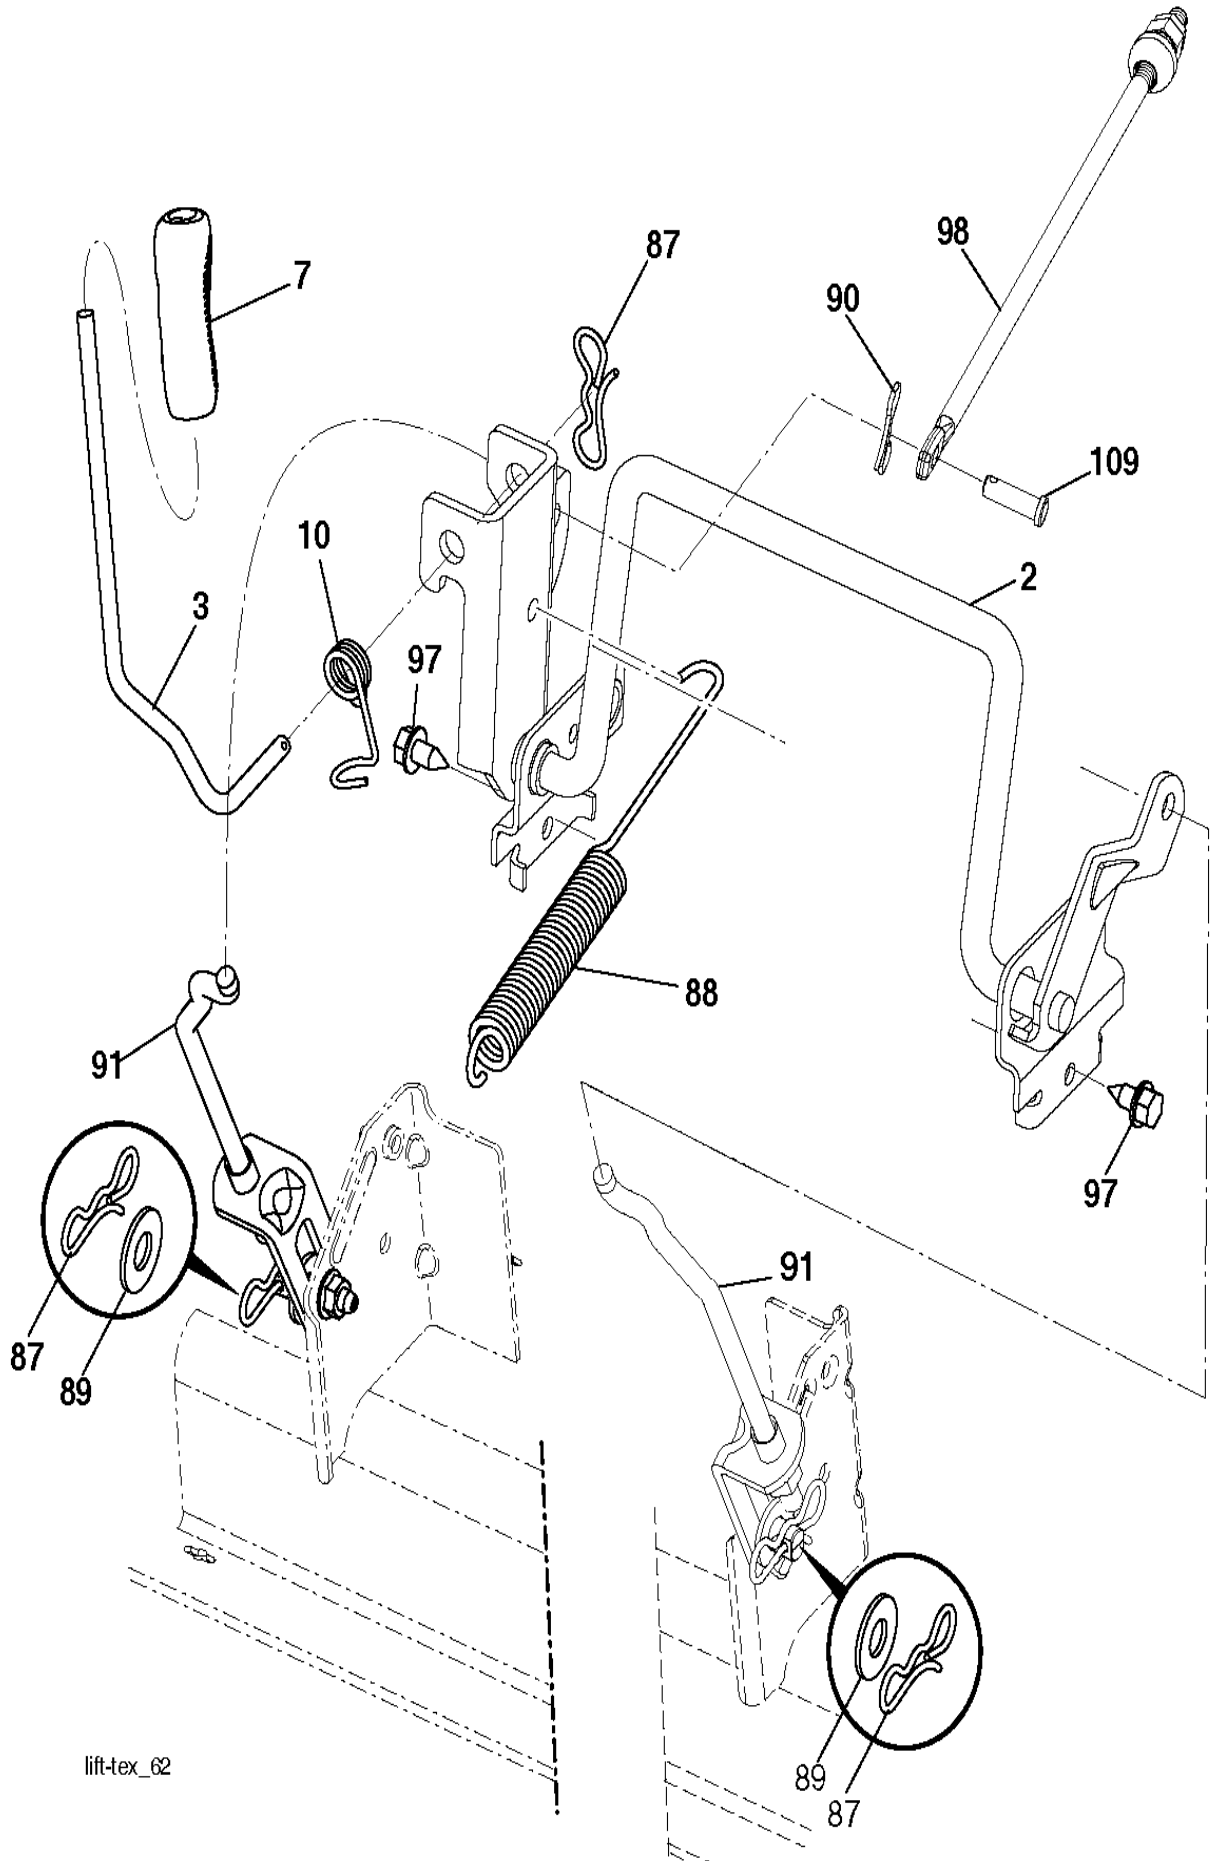

lift-tex_62

TRACTORS/RIDE MOWERS

PXM_REF	PXM_PARTNO	DESCRIPTION
2	532436996	ARBRE
3	594018001	LEVIER
7	580962301	POIGNÉE
10	532196314	RESSORT
87	532194209	RESSORT
88	532445496	RESSORT
89	819191912	RONDELLE
90	532194208	AXE
91	589464803	MAILLON
97	596564001	BOULON
98	595960701	MAILLON
109	539109232	PIN CLEVIS 3/8 X 1-1/4 ZD