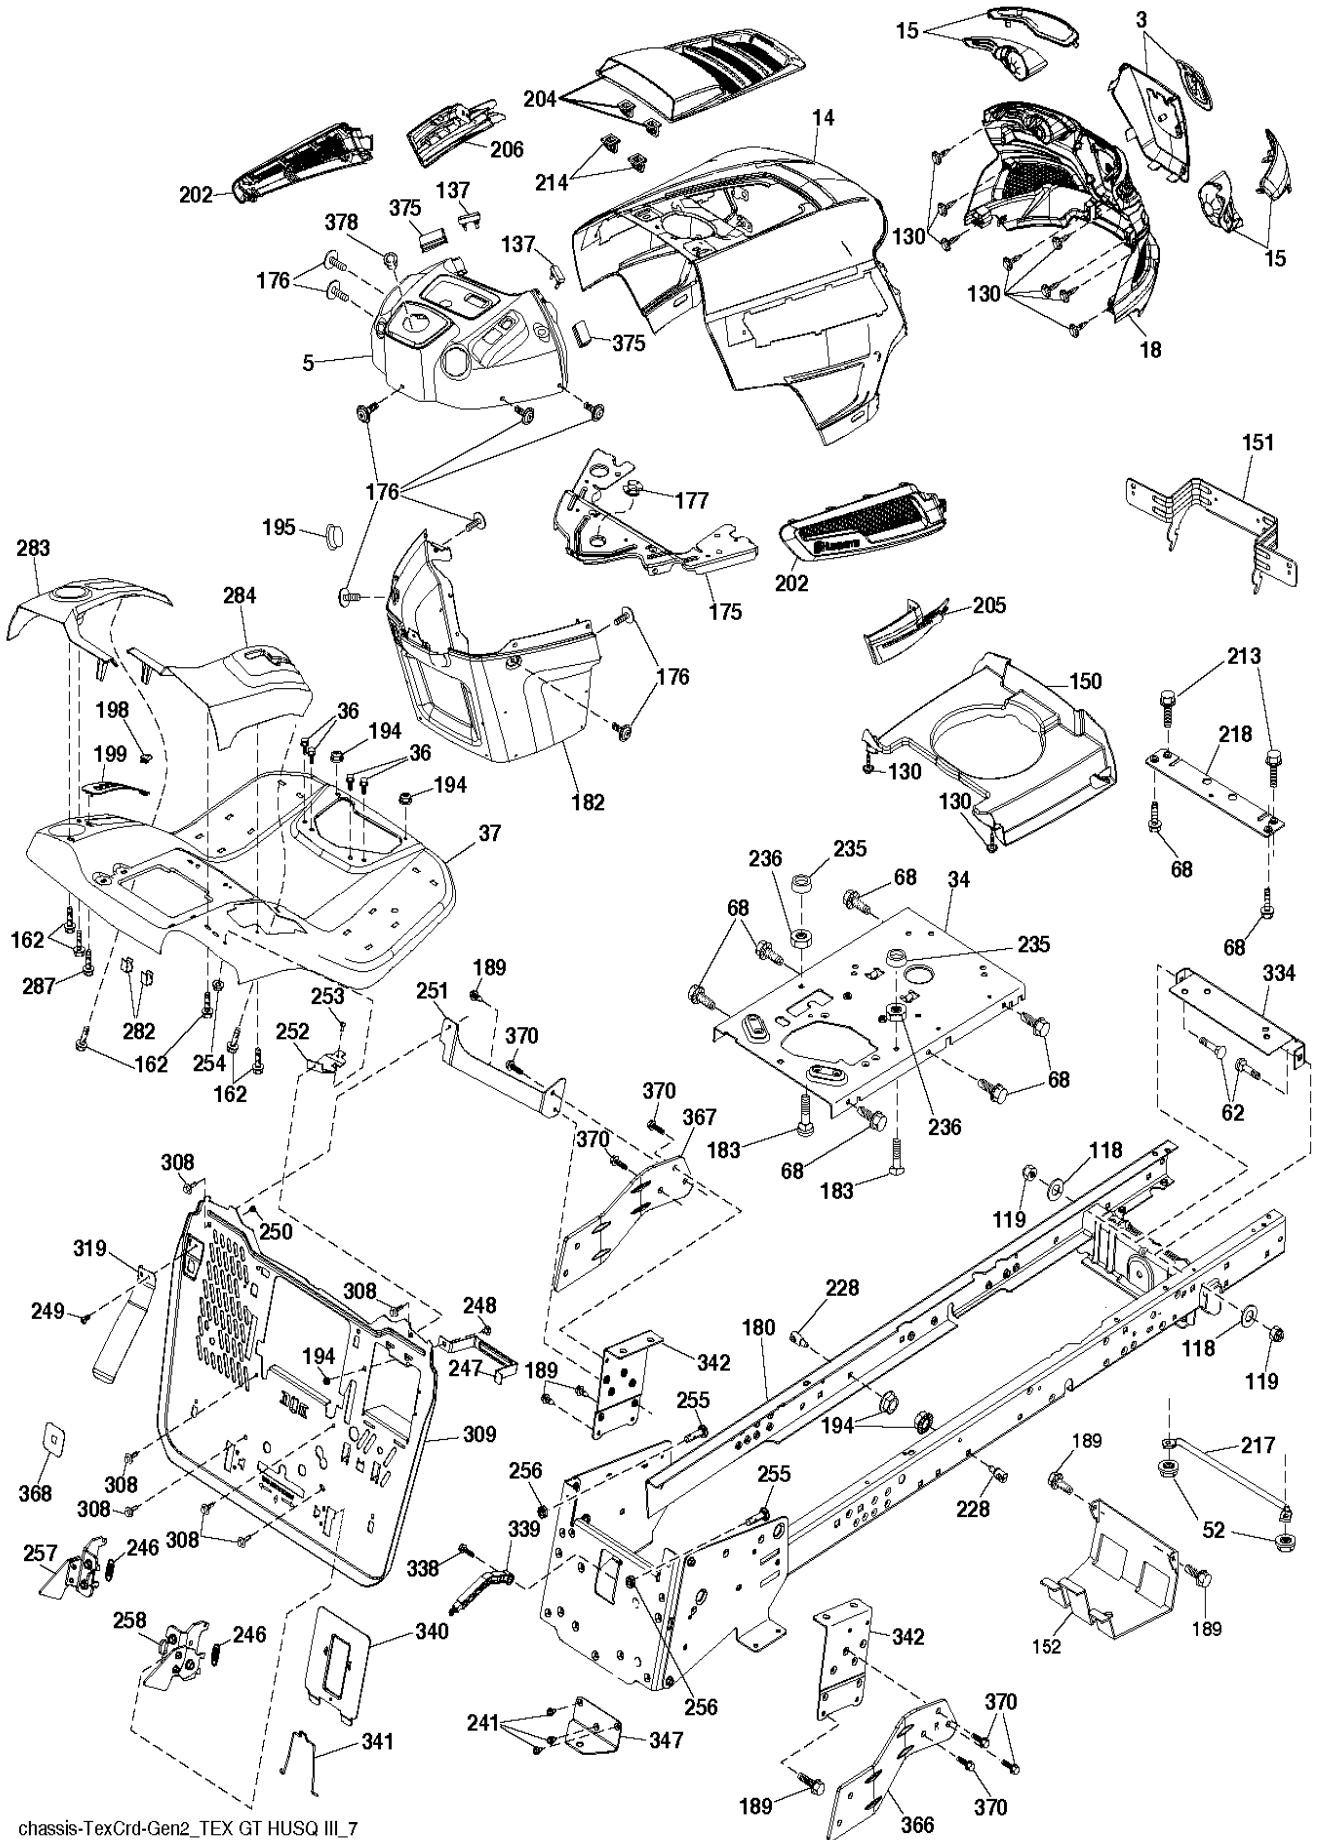

TRACTORS/RIDE MOWERS

PXM_REF	PXM_PARTNO	DESCRIPTION
3	597688201	CARTER
5	590748818	PLAQUE
14	532441177	CAPOT
15	597867801	SERVICE KIT
18	597407101	GRILLE
34	593944402	PLAQUE
36	817060512	VIS
37	532441419	AILE ARRIERE
52	596040501	LOCK NUT
62	596728201	BOULON
68	596030701	VIS
118	819131316	RONDELLE
119	596322601	ÉCROU
130	596321701	VIS
137	532407590	DAMPING PIECE
150	532439774	CANAL DAIR
151	532436670	SUPPORT
152	532199535	ÉCRAN
162	596134101	VIS
175	590607702	TRAVERSE
176	532400776	VIS
177	532195228	BUSHING
180	593898801	CHÂSSIS
182	586738602	PLAQUE
183	595305701	VIS
189	817000512	VIS
194	596135701	LOCK NUT
195	532404137	TROU*RPL.PAR 532401556428
198	532441552	INDICATEUR
199	532418739	PLAQUE
202	597867701	SERVICE KIT
204	597408001	VENT
205	532439730	SKIRT
206	532439729	SKIRT
213	596030501	VIS
214	532199145	COLLIER DE SERRAGE
217	532409167	BARRE
218	532196395	PLAQUE
228	532195161	GOUJON
235	596564201	RONDELLE D'ESPACEMENT
236	873930500	ÉCROU
241	593337601	VIS
246	591449001	RESSORT
247	582552602	SANGLES
248	872110504	BOULON
249	586936001	VIS
250	596040801	LOCK NUT
251	589318904	SUPPORT
252	581992204	SUPPORT
253	596238401	BOULON
254	873900400	ÉCROU
255	589392203	BOULON
256	596219001	ÉCROU
257	589746602	CLIQUET DE VERROUILLAGE COMPLET
258	589746702	CLIQUET DE VERROUILLAGE COMPLET
282	532414110	COLLIER DE SERRAGE
283	532447212	SUPPORT
284	532447220	SUPPORT
287	817600406	VIS
308	532171877	BOULON
309	582552502	BACKPLATE
319	581313907	LEVIER
334	532442537	SUPPORT
338	594093901	BOULON
339	532436641	LEVIER
340	582552702	PORTE
341	582060801	CLIQUET DE VERROUILLAGE
342	582826802	SUPPORT
347	532442887	CROCHET
366	581314602	SUPPORT
367	581314502	SUPPORT
368	581424801	COUVERCLE
370	817120616	VIS
375	586908201	CAPOT PROTECTION CARTER
378	590849801	BUSHING
	597334801	BUMPER ASSY