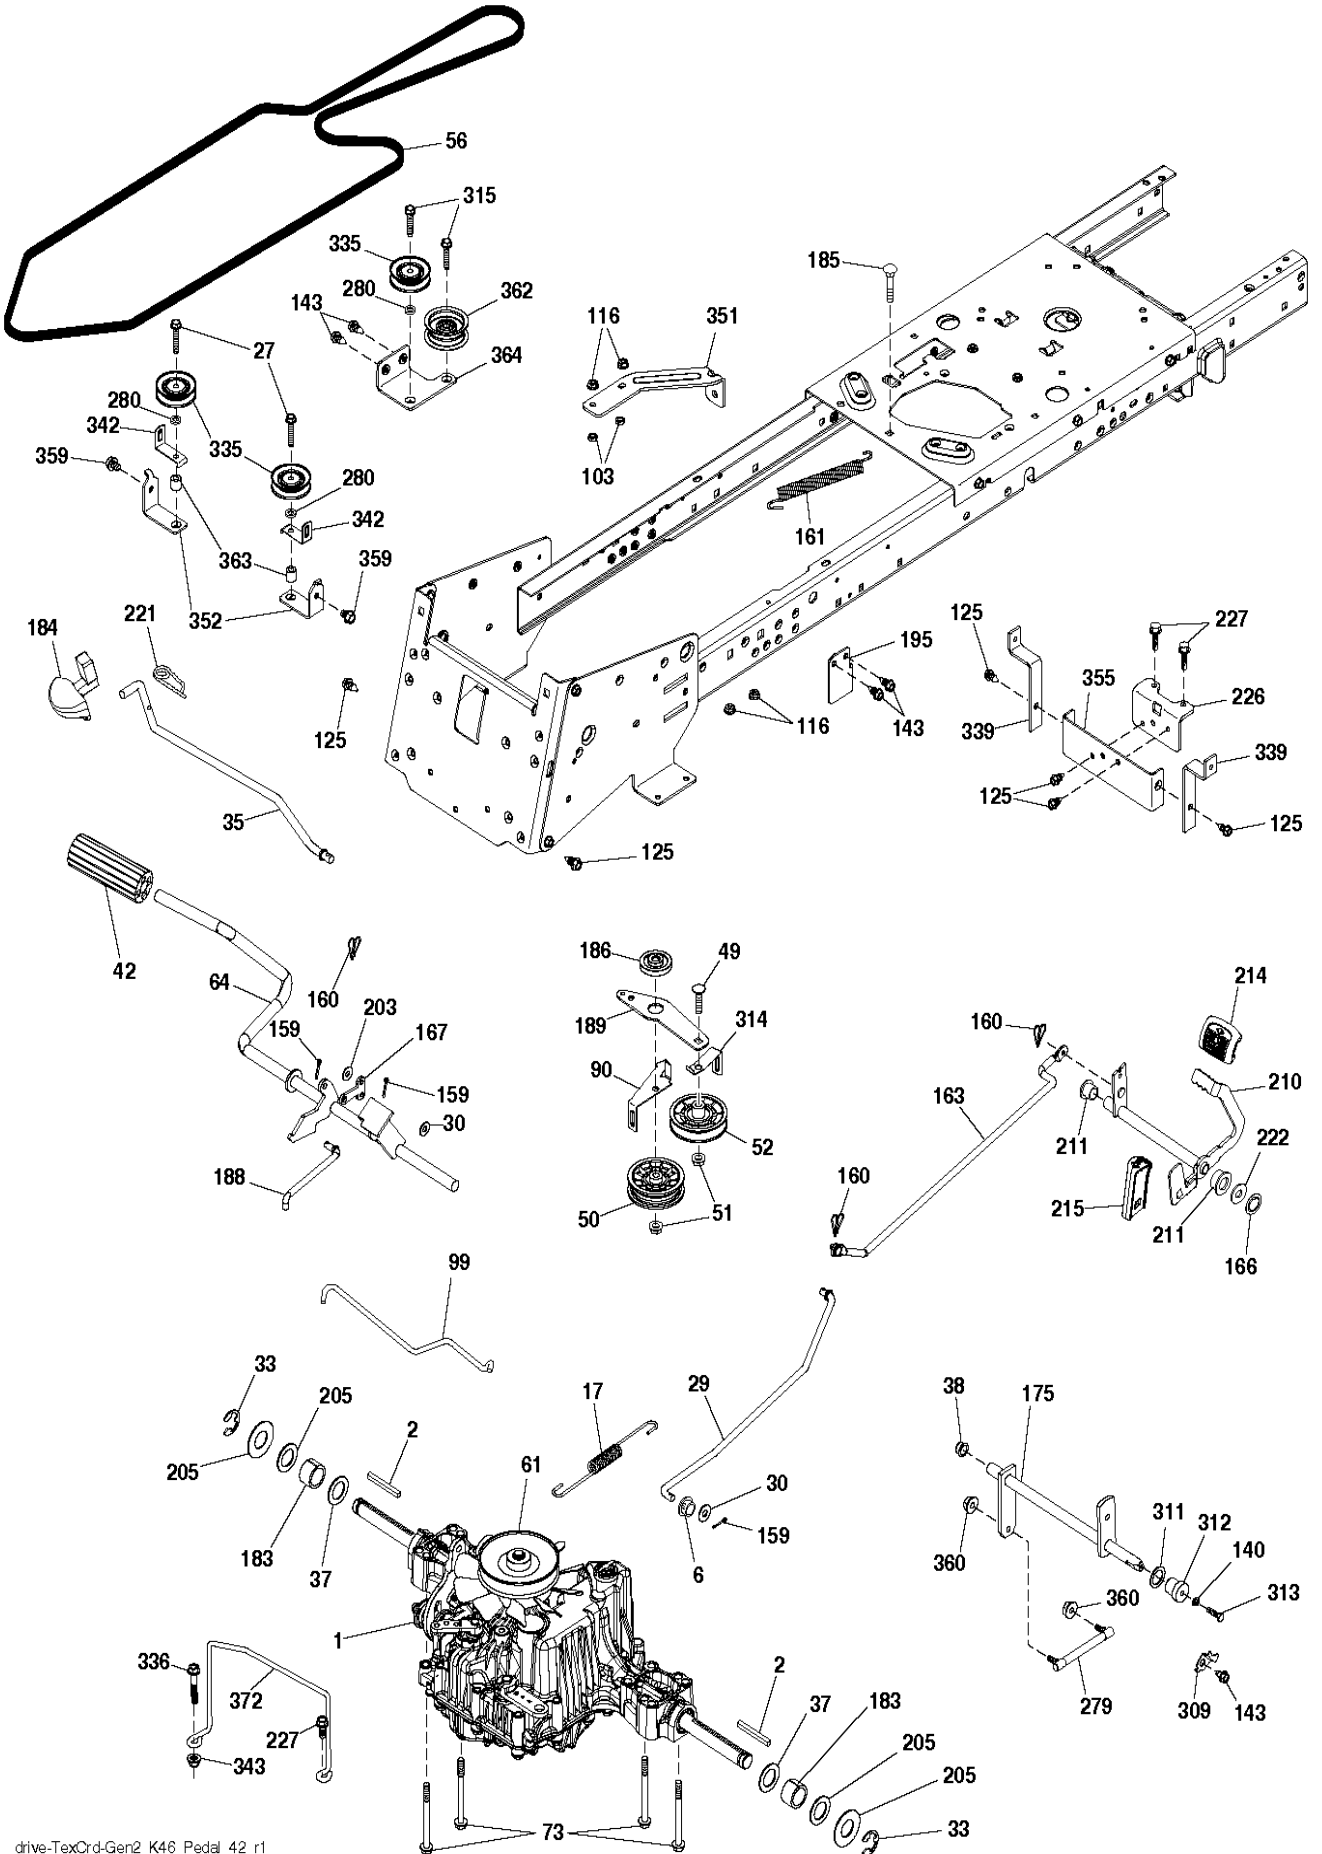

TRACTORS/RIDE MOWERS

PXM_REF	PXM_PARTNO	DESCRIPTION
1	000000000	W/O DESCRIPTION
2	532123583	TOUCHE
6	532124028	BUSHING
17	532436227	RESSORT
27	596241001	VIS
29	532442795	BARRE
30	596140201	RONDELLE
33	812000001	BAGUE DE RETENUE
35	583864502	BARRE
37	532188967	RONDELLE
38	532169613	DOUILLE
42	532008883	PEDAL RUBBER
49	596136201	BOULON
50	532194327	POULIE
51	873900600	ÉCROU
52	532194326	POULIE
56	591065301	COURROIE
61	532445151	POULIE
64	532197865	ARBRE
73	595316601	BOULON
90	532443605	SUPPORT
99	532443947	BARRE
103	596436301	ÉCROU
116	596135701	LOCK NUT
125	817000512	VIS
140	596029801	RONDELLE
143	596030701	VIS
159	596029501	AXE
160	596029401	SUPPORT
161	532105709	RESSORT
163	593861001	BARRE
166	532429164	ÉCROU
167	532405257	CLIQUET DE VERROUILLAGE
175	532429359	ARBRE
183	532137057	RONDELLE D'ESPACEMENT
184	587653701	POIGNÉE
185	872110622	BOULON
186	532194321	RONDELLE D'ESPACEMENT
188	582217001	MAILLON
189	532433611	BELLCRANK
195	580456901	SUPPORT
203	596204101	RONDELLE
205	532121748	RONDELLE
210	532400980	LEVIER DE PÉDALE
211	532120183	ROULEMENT
214	532421263	COUSSINET
215	586606502	CAOUTCHOUC DE PÉDALE
221	532403187	RETAINER SPRING
222	879212010	RONDELLE
226	532401564	SUPPORT
227	596135901	BOULON
279	532444283	MAILLON
280	596039901	RONDELLE
309	532165581	SUPPORT
311	532169845	RONDELLE
312	532165614	MOYEU
313	596040701	BOULON
314	532444713	SUPPORT
315	817580520	BOULON
335	532199534	POULIE
336	587259602	BOULON
339	532436867	SANGLES
342	532182682	GUIDE DE COURROIE
343	539112899	NUT, 5/16-18, NYLOC
351	532436998	SUPPORT
352	532435645	SUPPORT
355	532435669	SANGLES
359	596564002	BOULON
360	532444714	ÉCROU
362	532436812	IDLER
363	532442780	RONDELLE D'ESPACEMENT
364	532443032	SUPPORT
372	582654901	SUPPORT