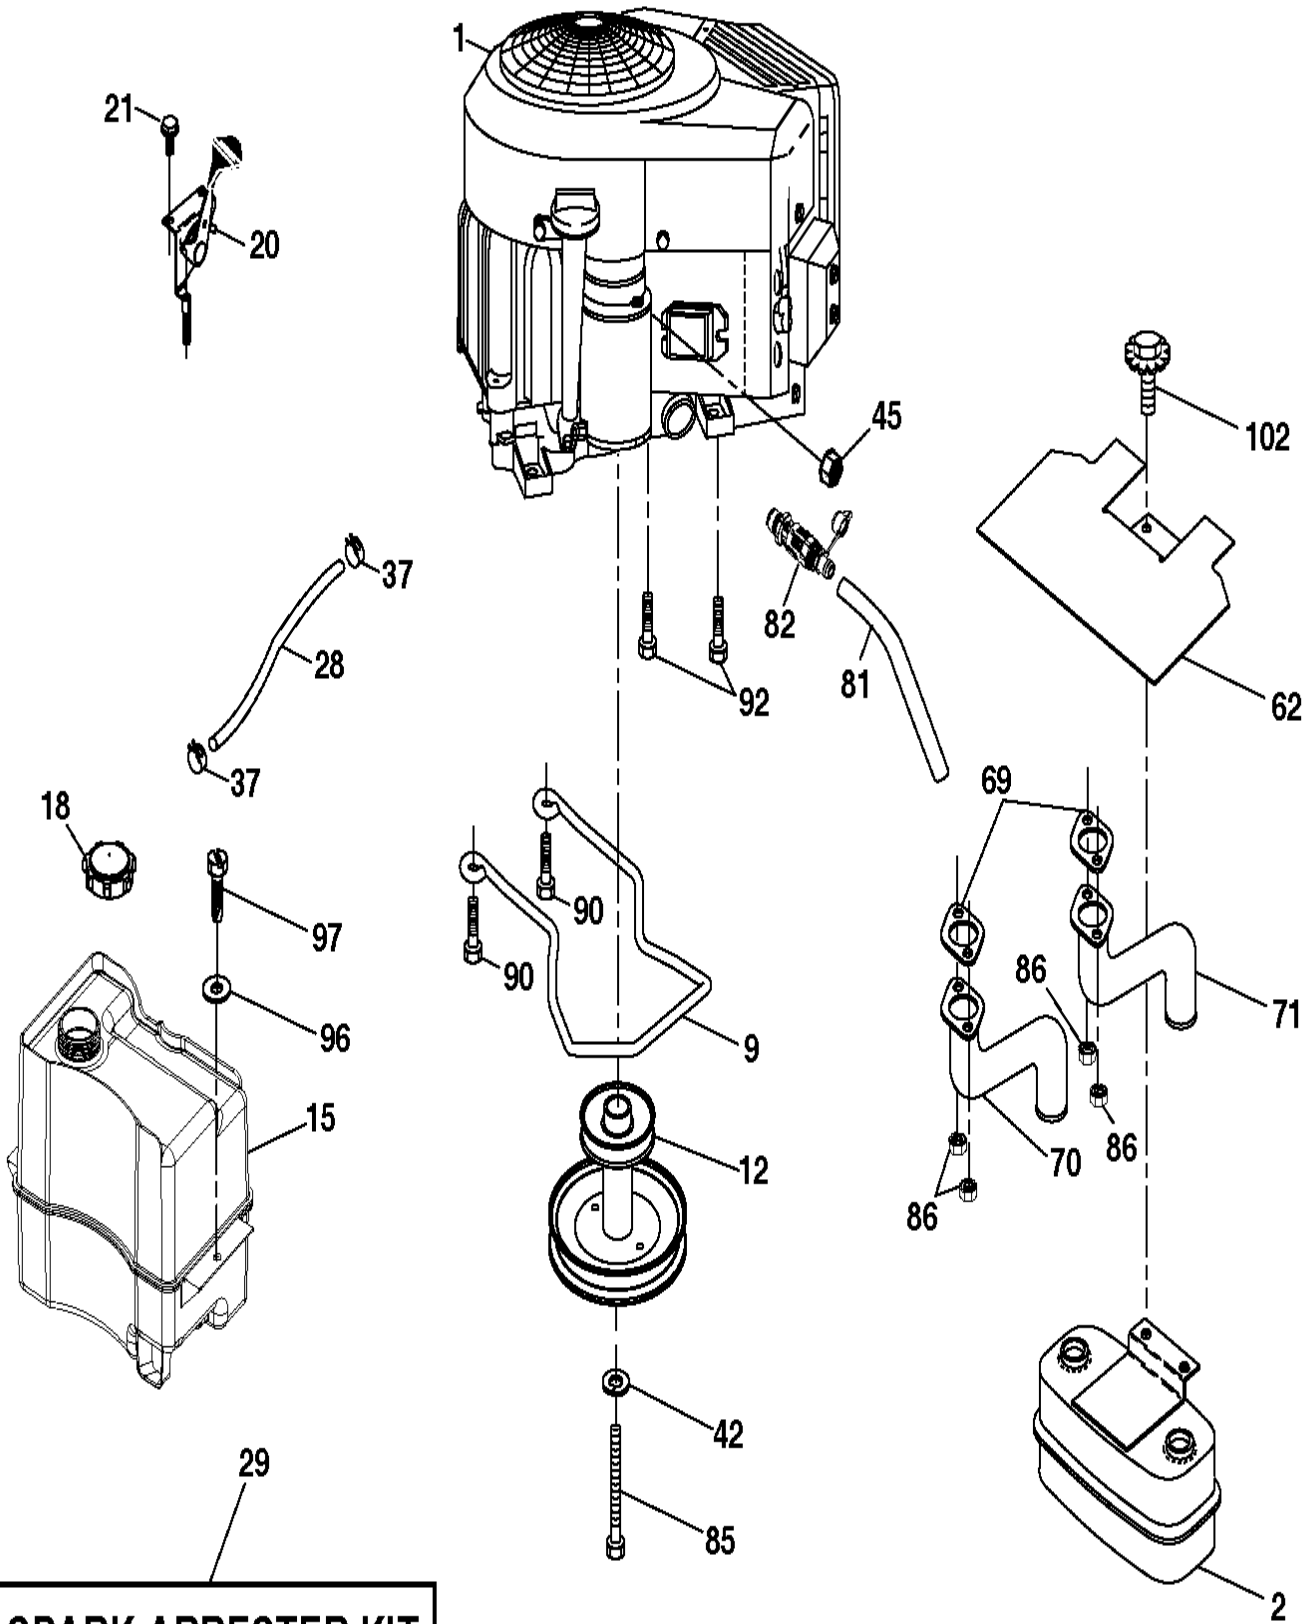

SPARK ARRESTER KIT

engine-tex_loncin_13_r1

TRACTORS/RIDE MOWERS

PXM_REF	PXM_PARTNO	DESCRIPTION
1	598632101	MOTEUR
2	589818701	SILENCIEUX
9	501832602	SUPPORT
12	586728901	POULIE
15	581290101	RÉSERVOIR
18	532430220	ENJOLIVEUR
20	532423502	COMMANDE
21	596321701	VIS
28	532137040	TUYAU
29	532137180	SPARK ARRESTER KIT
37	532123487	AGRAFE DE TUYAU
42	596238901	RONDELLE
45	593356401	ÉCROU
62	532434017	ÉCRAN
70	597888901	TUBE
71	597889001	TUBE
81	532148456	TUBE
82	532428287	BOUCHON
85	501606501	BOULON
86	532184362	NUT HEX FLANGE TOPLOCK
90	817000616	VIS
92	817120616	VIS
96	596135301	RONDELLE
97	817670412	VIS
102	817000512	VIS